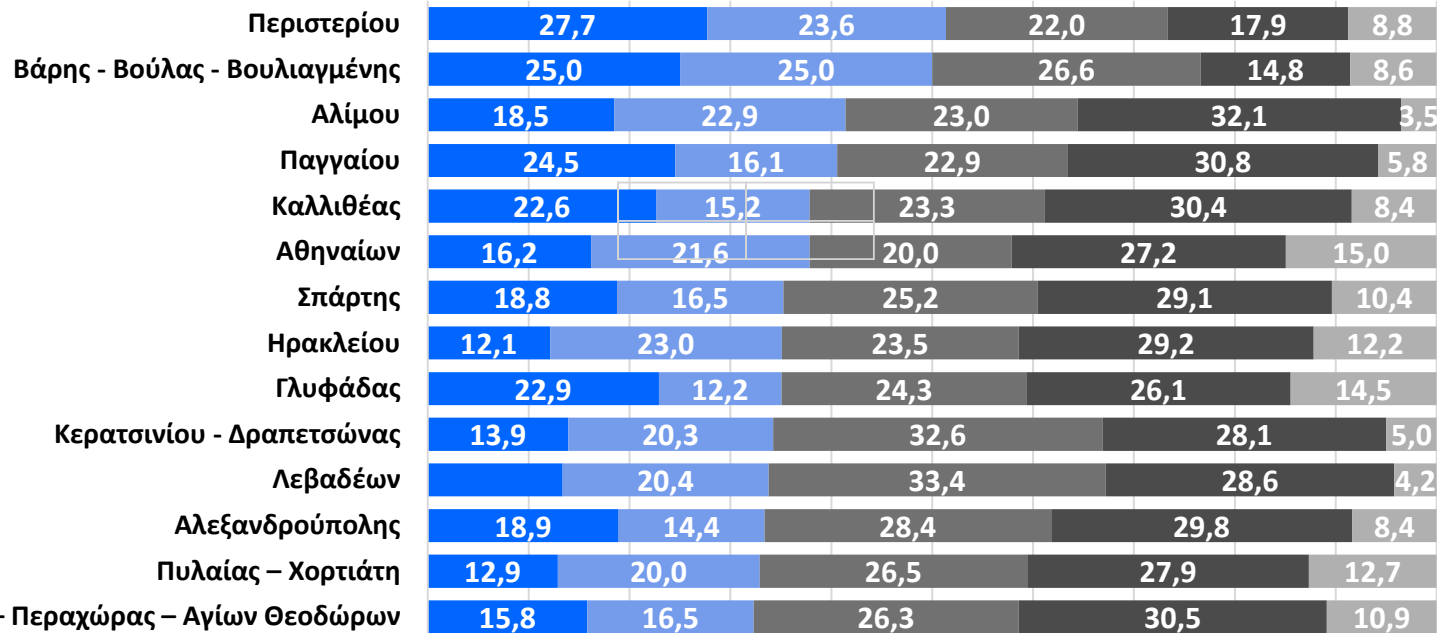

ΠΑΝΕΛΛΑΔΙΚΗ ΕΡΕΥΝΑ ΓΝΩΜΗΣ

Ιούνιος 2026

Ταυτότητα της έρευνας

- Διαδικτυακή έρευνα προσωπικών ερωτηματολογίων σε ψηφοφόρους στις 13 Περιφέρειες της χώρας από τον Διαδικτυακό τόπο <https://www.aftodioikisi.gr>.
- Συγκεντρώθηκαν συνολικά 20.385 ερωτηματολόγια μέσω των social media και του διαδικτυακού τόπου. Τα συλλεχθέντα στοιχεία είναι σταθμισμένα βάσει Περιφέρειας κατοικίας, φύλου, ηλικίας, επιπέδου εκπαίδευσης (σύμφωνα με την απογραφή 2021 της ΕΛΣΤΑΤ) και Κόμμα που ψήφισαν το 2023.
- Για τη διαδικτυακή συμπλήρωση του ερωτηματολογίου χρησιμοποιήθηκε η πλατφόρμα lime survey και το ερωτηματολόγιο παρέμεινε από 1 έως 20 Ιουνίου 2026.
- Τα δεδομένα αναλύθηκαν με τη χρήση της PYTHON.
- Η παρουσίαση περιλαμβάνει τους δήμους με επαρκές δείγμα για την ανάλυση.

Συνολικά, εσείς πόσο ικανοποιημένος-η θα λέγατε ότι είστε από το έργο του σημερινού Δημάρχου του Δήμου που διαμένετε;

- Πολύ ικανοποιημένος
- Αρκετά ικανοποιημένος
- Όχι και τόσο ικανοποιημένος
- Καθόλου ικανοποιημένος
- Δεν γνωρίζω-Δεν απαντώ