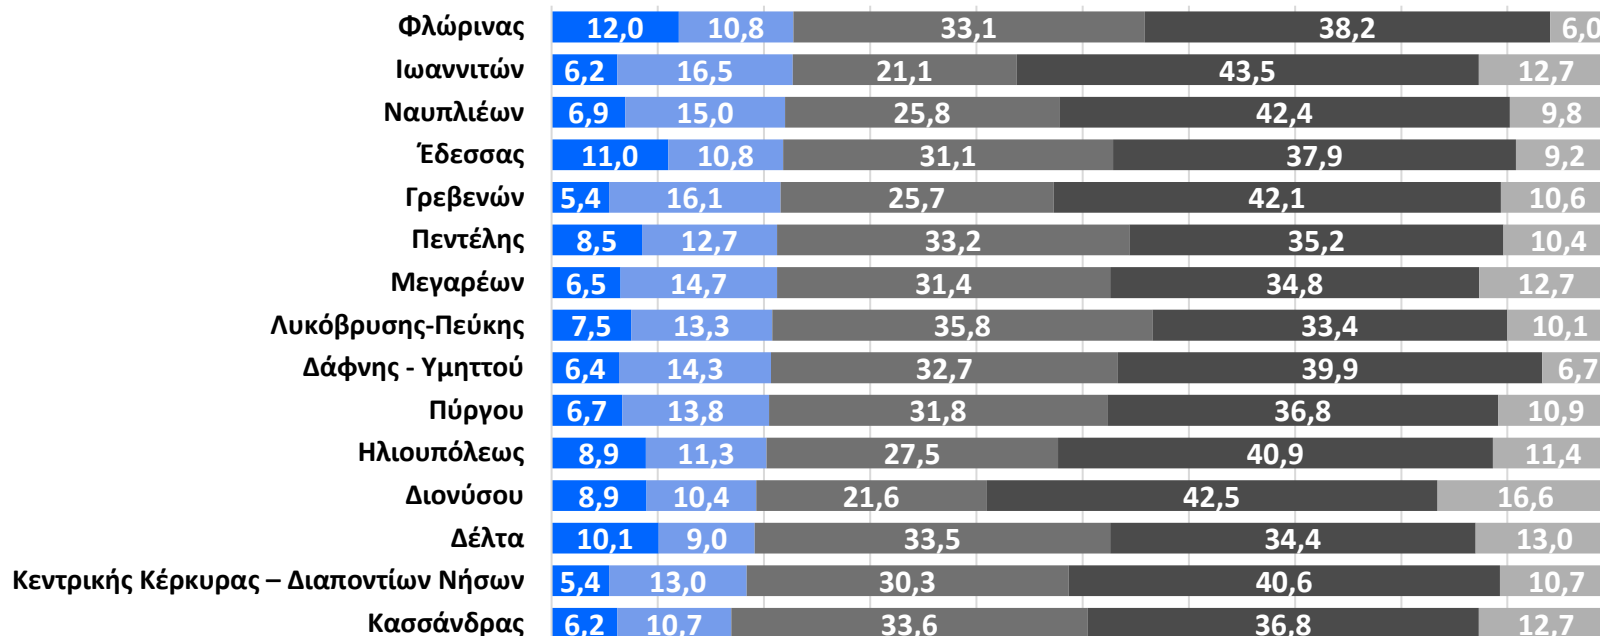

Συνολικά, εσείς πόσο ικανοποιημένος-η θα λέγατε ότι είστε από το έργο του σημερινού Δημάρχου του Δήμου που διαμένετε;

- Πολύ ικανοποιημένος
- Αρκετά ικανοποιημένος
- Όχι και τόσο ικανοποιημένος
- Καθόλου ικανοποιημένος
- Δεν γνωρίζω-Δεν απαντώ