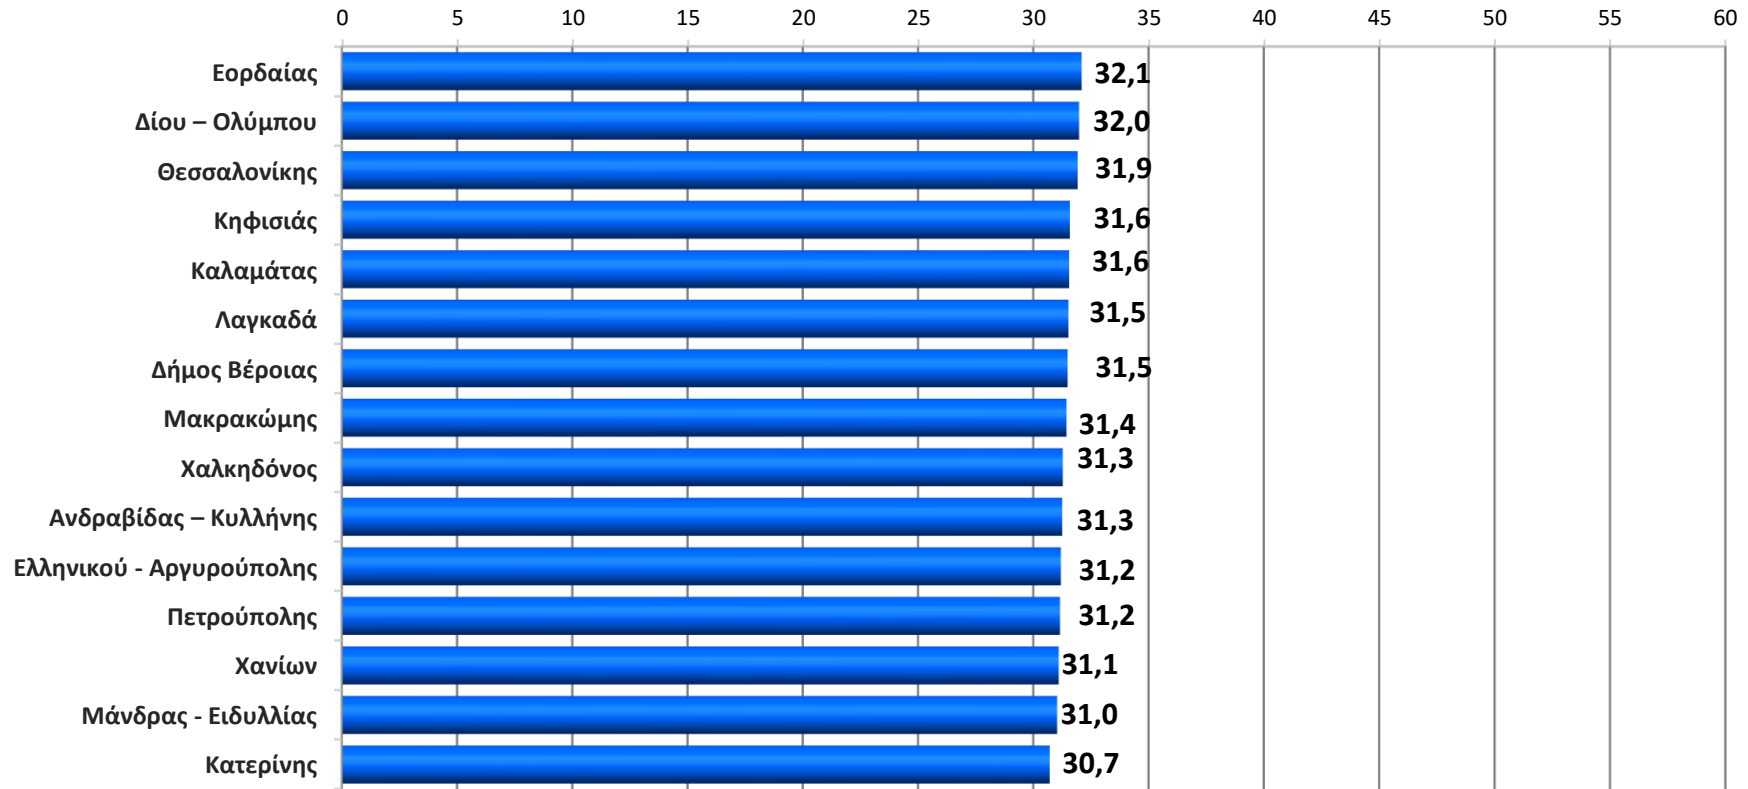

ΔΕΙΚΤΗΣ ΑΞΙΟΛΟΓΗΣΗΣ ΔΗΜΑΡΧΩΝ (Πολύ και Αρκετά Ικανοποιημένοι από το έργο τους)