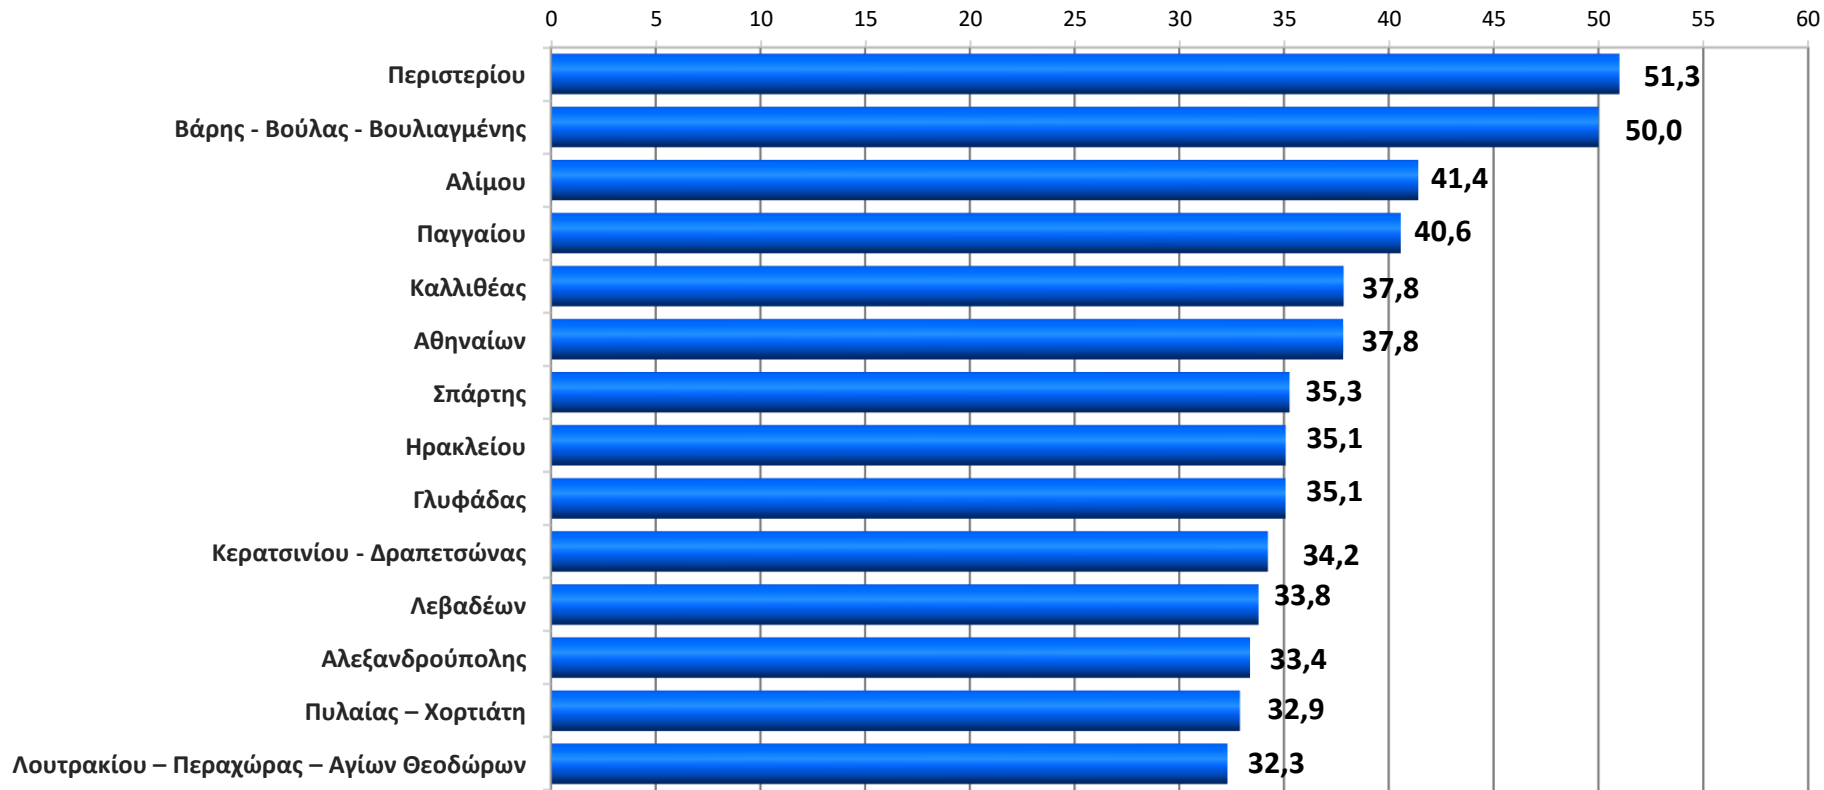

ΔΕΙΚΤΗΣ ΑΞΙΟΛΟΓΗΣΗΣ ΔΗΜΑΡΧΩΝ (Πολύ και Αρκετά Ικανοποιημένοι από το έργο τους)