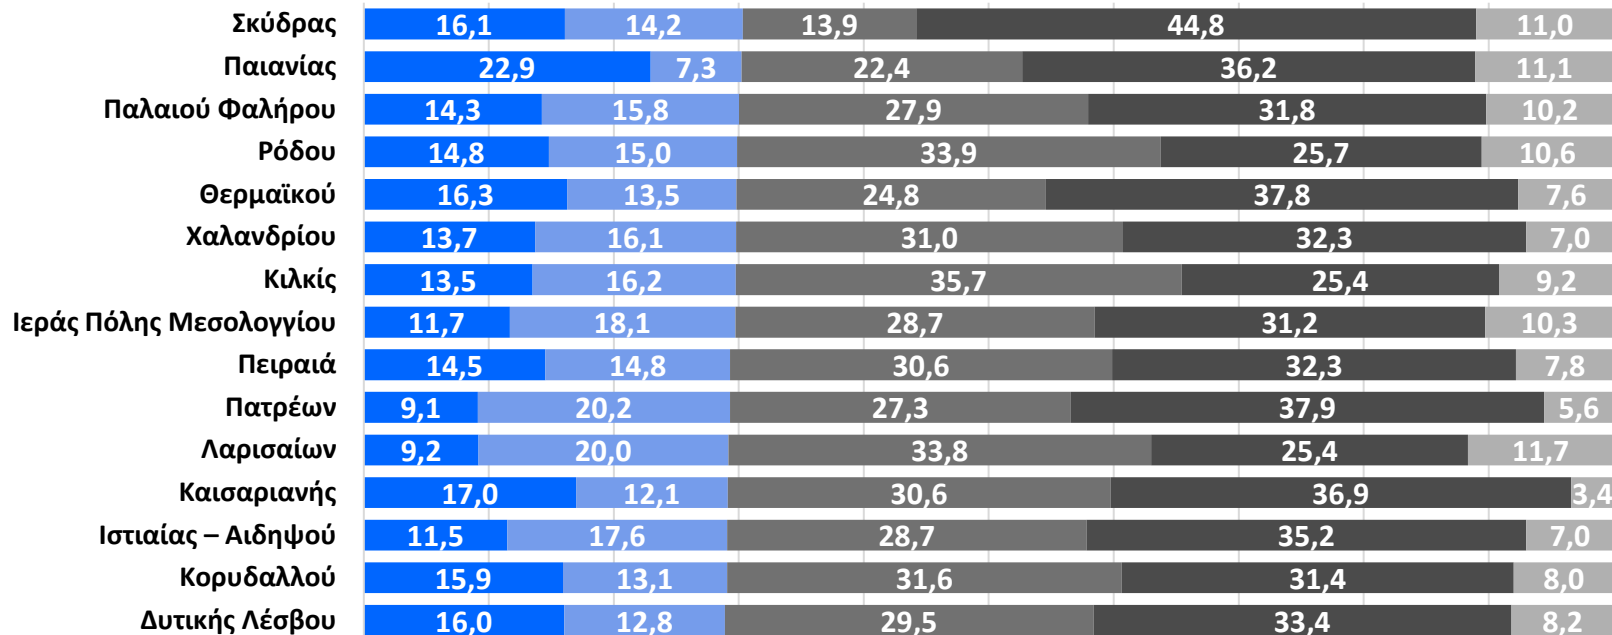

Συνολικά, εσείς πόσο ικανοποιημένος-η θα λέγατε ότι είστε από το έργο του σημερινού Δημάρχου του Δήμου που διαμένετε;

- Πολύ ικανοποιημένος
- Αρκετά ικανοποιημένος
- Όχι και τόσο ικανοποιημένος
- Καθόλου ικανοποιημένος
- Δεν γνωρίζω-Δεν απαντώ