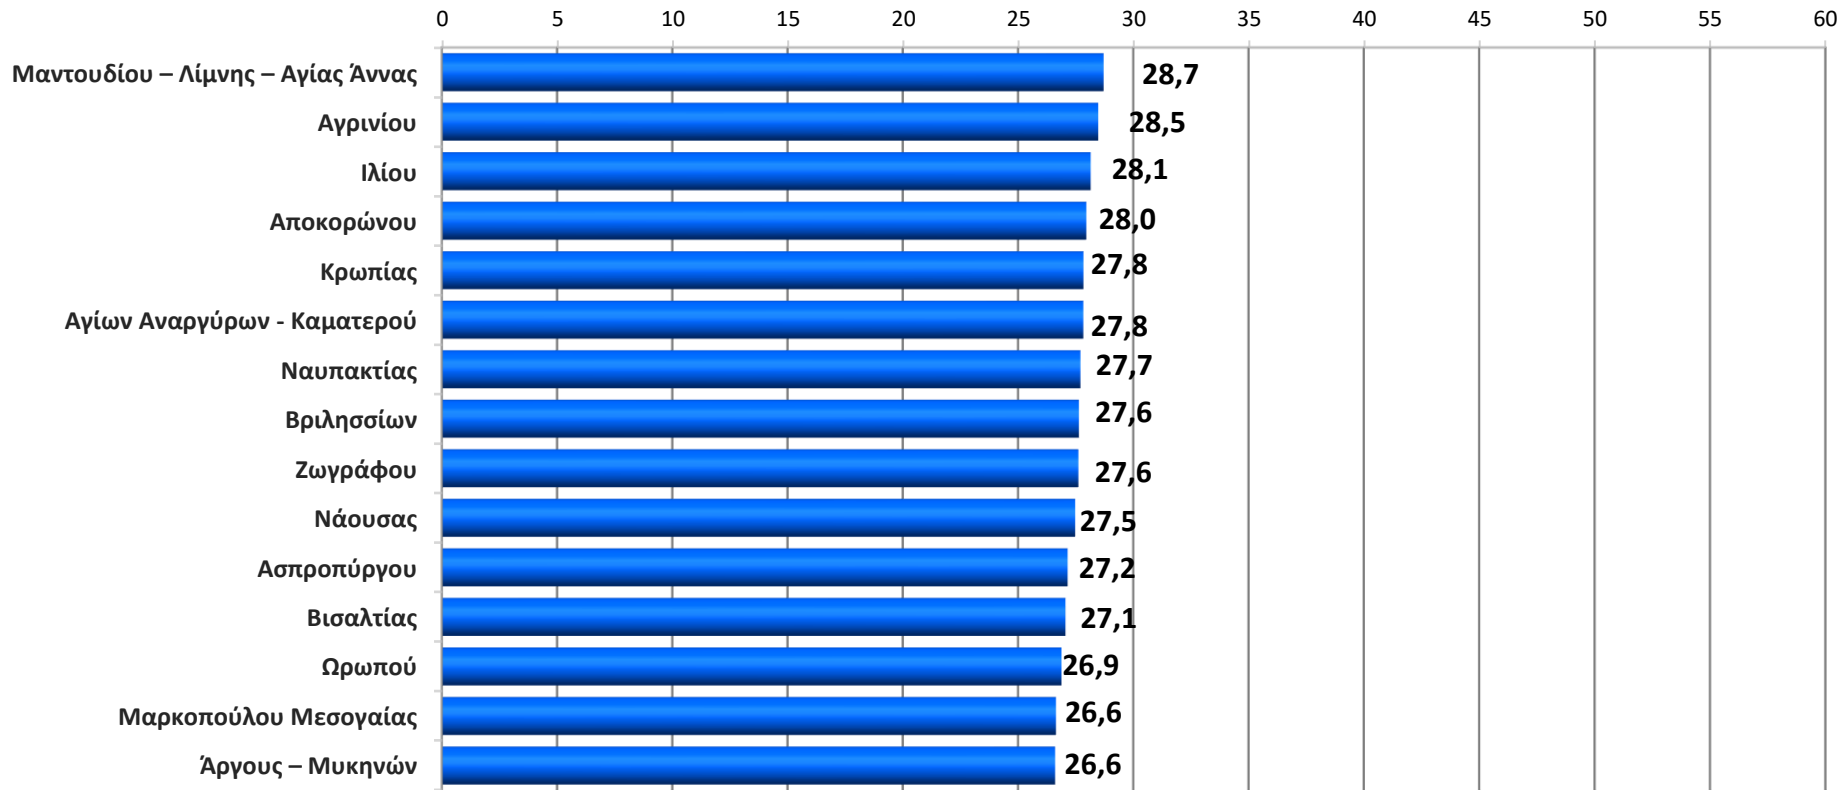

ΔΕΙΚΤΗΣ ΑΞΙΟΛΟΓΗΣΗΣ ΔΗΜΑΡΧΩΝ (Πολύ και Αρκετά Ικανοποιημένοι από το έργο τους)