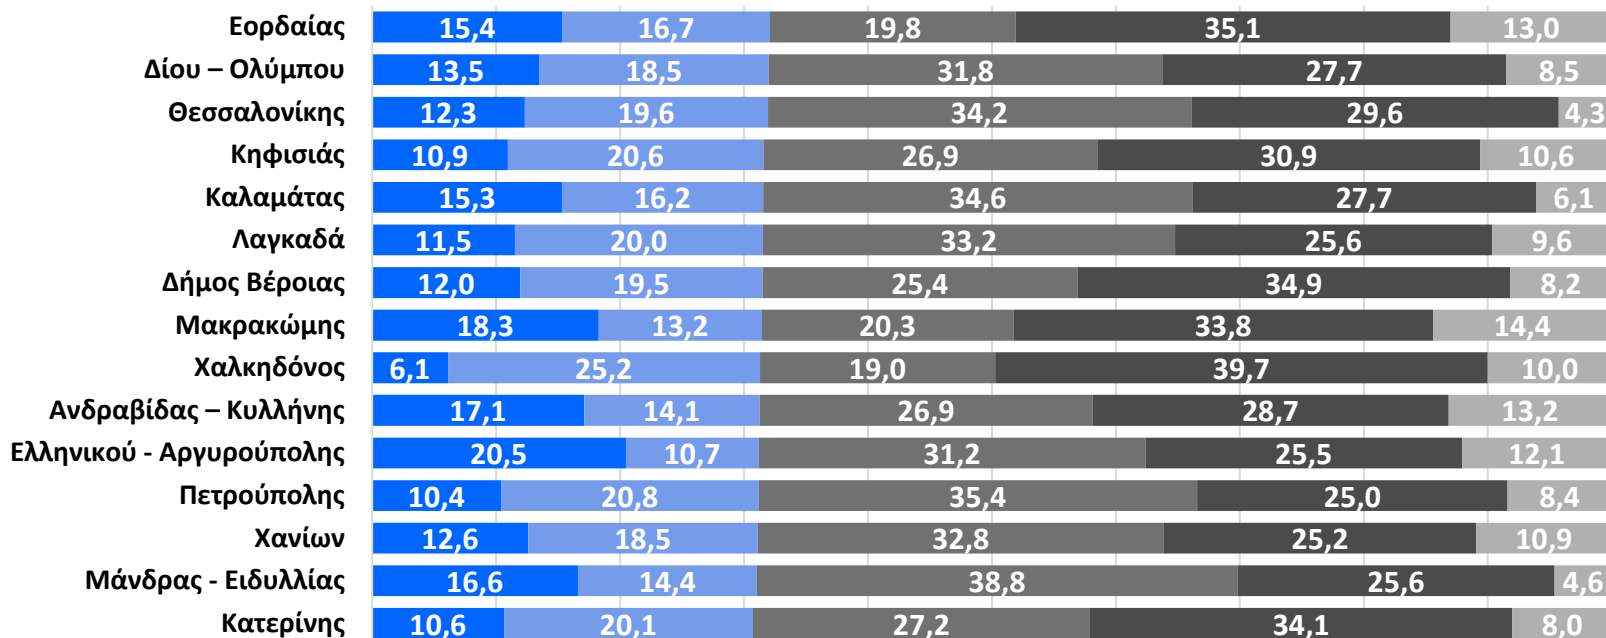

Συνολικά, εσείς πόσο ικανοποιημένος-η θα λέγατε ότι είστε από το έργο του σημερινού Δημάρχου του Δήμου που διαμένετε;

- Πολύ ικανοποιημένος
- Αρκετά ικανοποιημένος
- Όχι και τόσο ικανοποιημένος
- Καθόλου ικανοποιημένος
- Δεν γνωρίζω-Δεν απαντώ