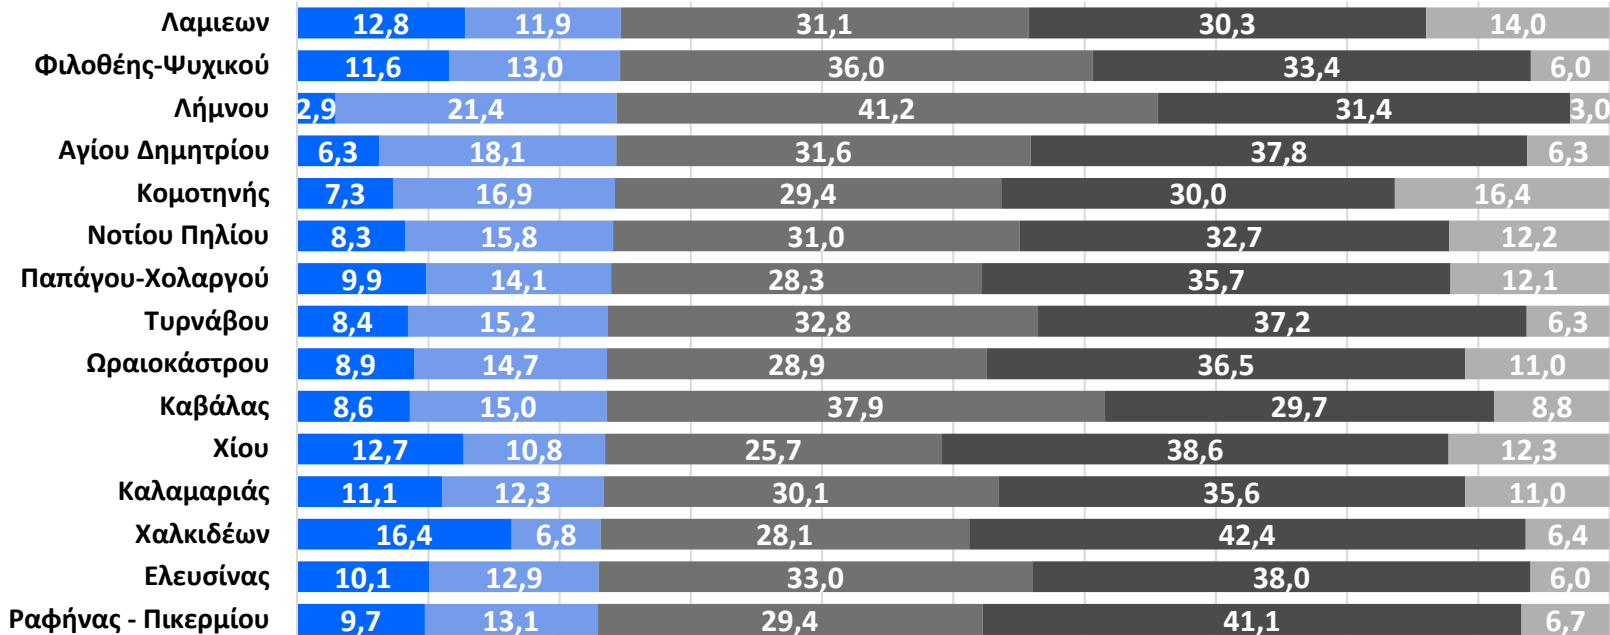

Συνολικά, εσείς πόσο ικανοποιημένος-η θα λέγατε ότι είστε από το έργο του σημερινού Δημάρχου του Δήμου που διαμένετε;

■ Πολύ ικανοποιημένος
■ Αρκετά ικανοποιημένος
■ Όχι και τόσο ικανοποιημένος
■ Καθόλου ικανοποιημένος
■ Δεν γνωρίζω-Δεν απαντώ