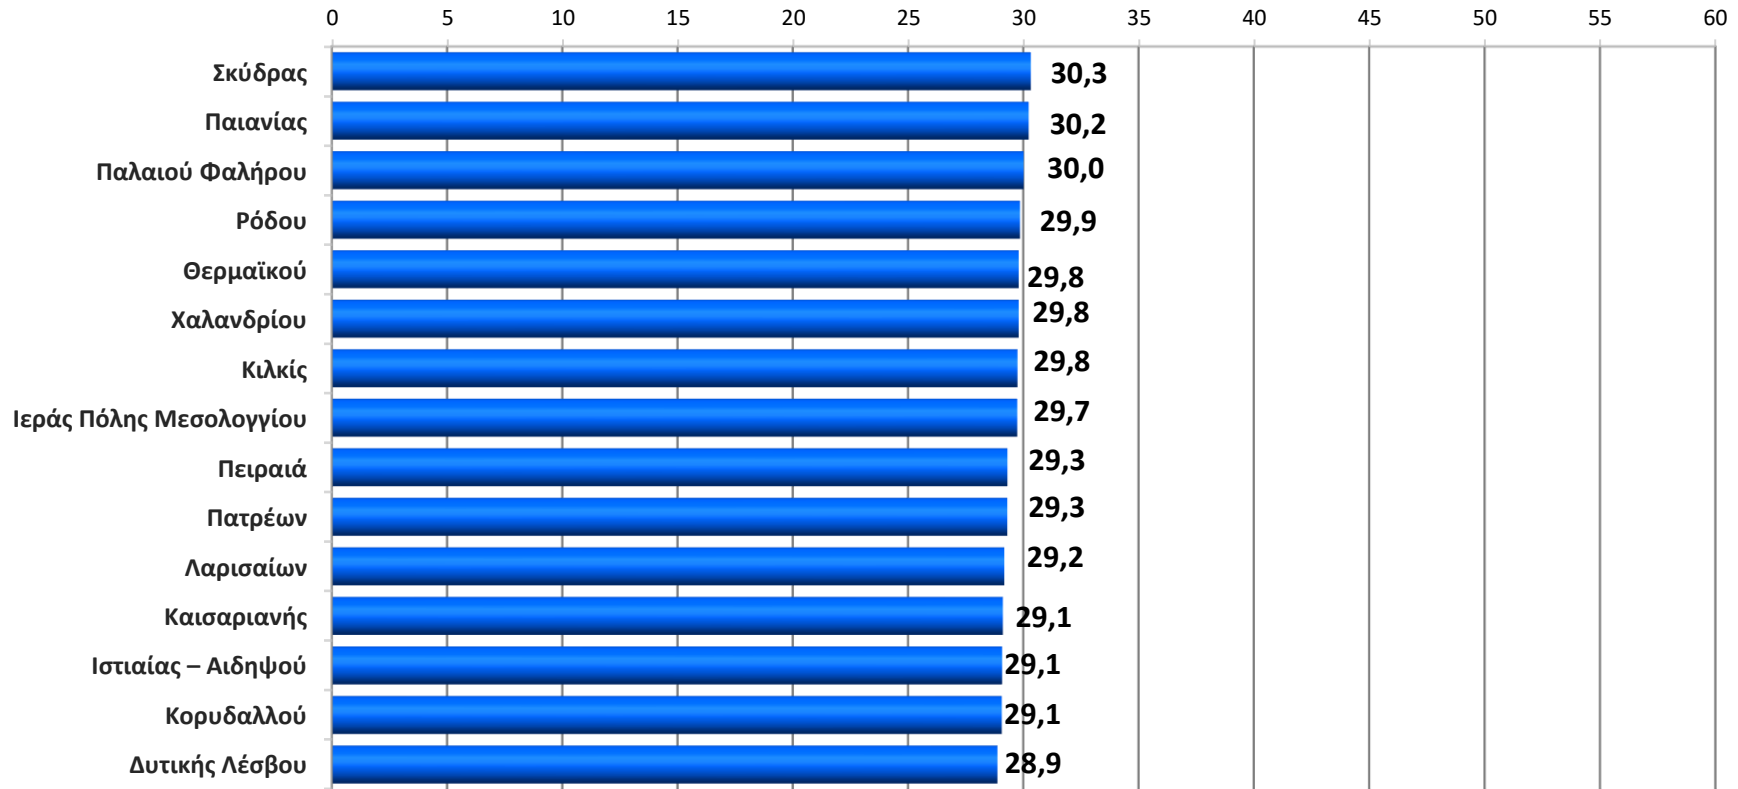

ΔΕΙΚΤΗΣ ΑΞΙΟΛΟΓΗΣΗΣ ΔΗΜΑΡΧΩΝ (Πολύ και Αρκετά Ικανοποιημένοι από το έργο τους)