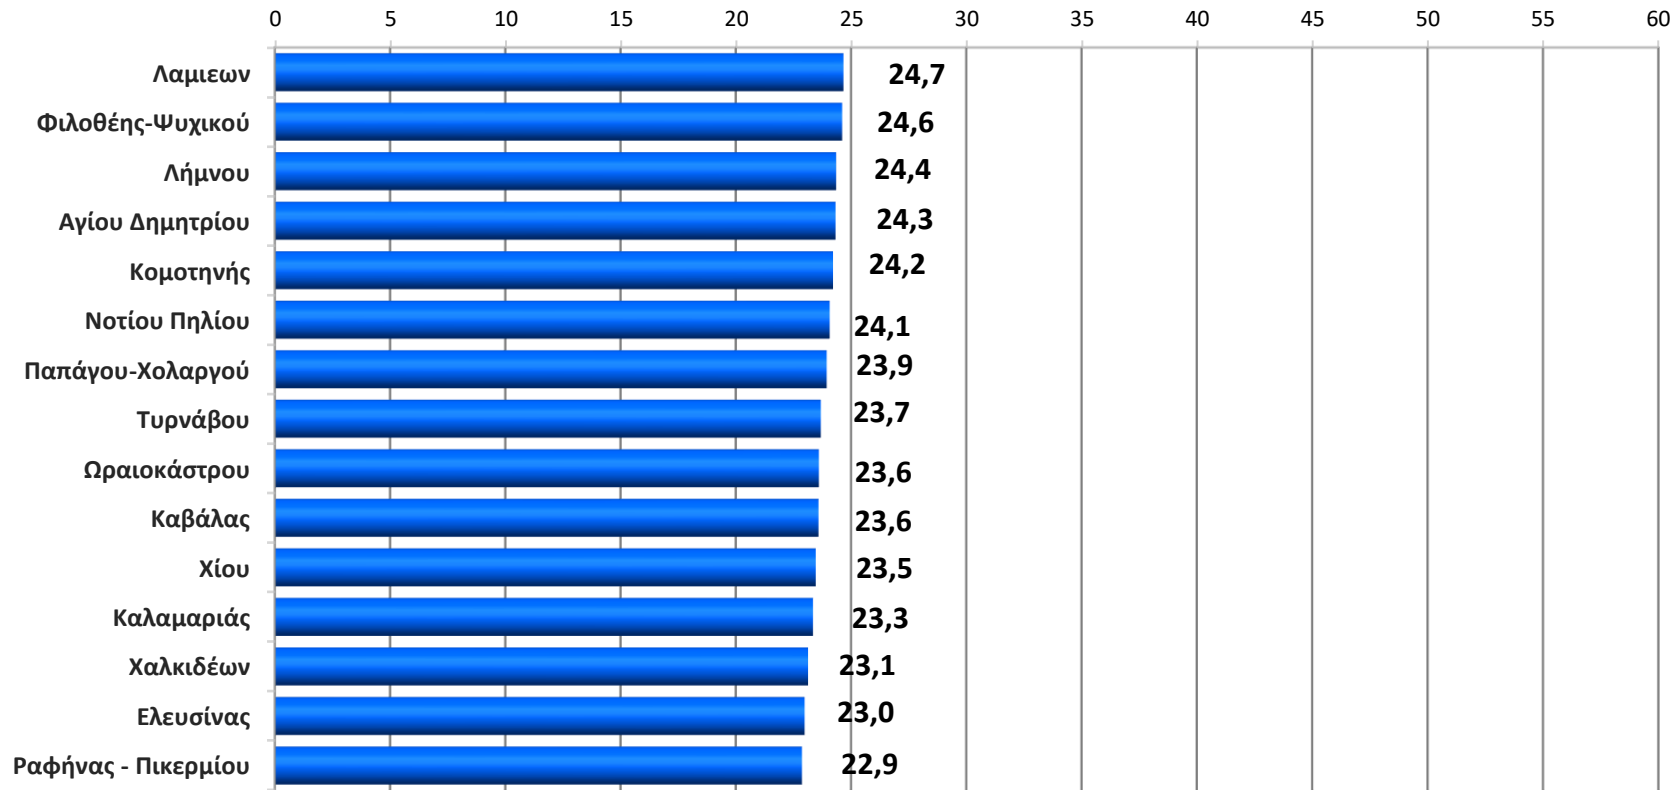

ΔΕΙΚΤΗΣ ΑΞΙΟΛΟΓΗΣΗΣ ΔΗΜΑΡΧΩΝ (Πολύ και Αρκετά Ικανοποιημένοι από το έργο τους)