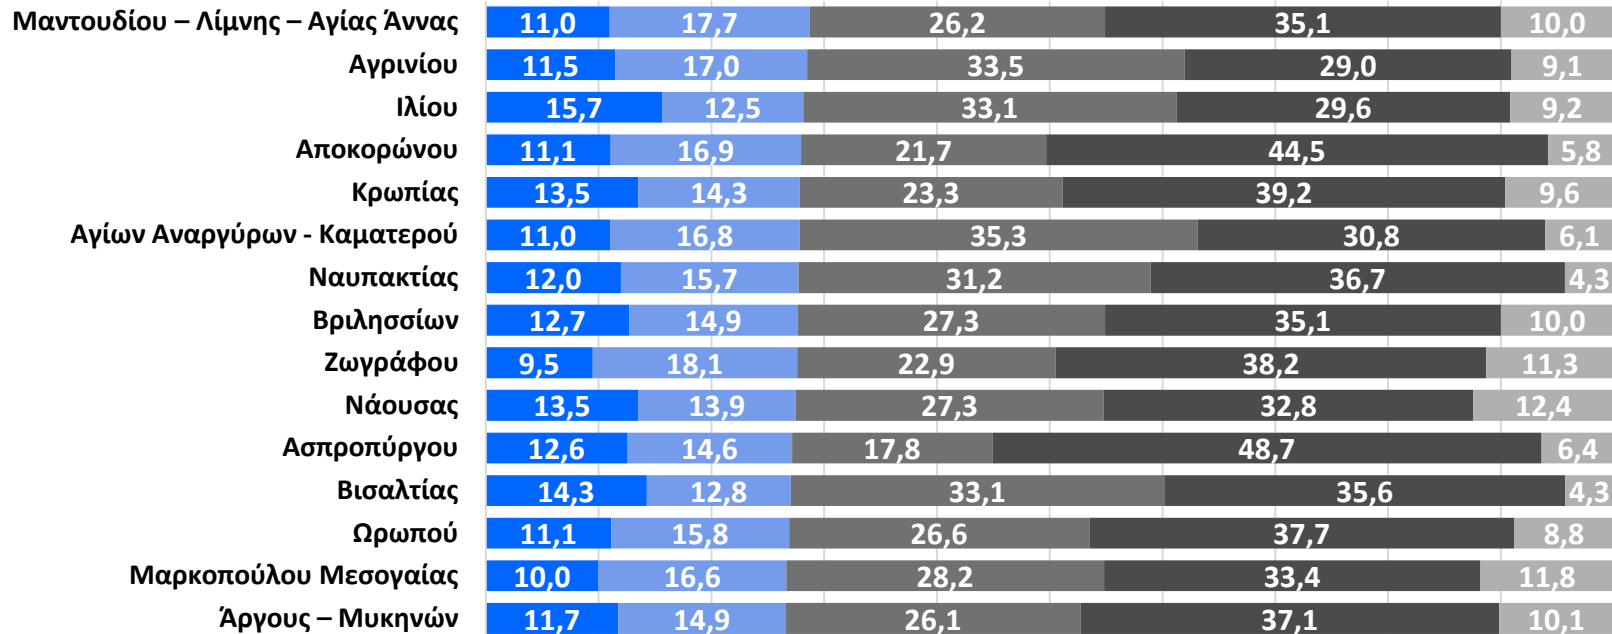

Συνολικά, εσείς πόσο ικανοποιημένος-η θα λέγατε ότι είστε από το έργο του σημερινού Δημάρχου του Δήμου που διαμένετε;

- Πολύ ικανοποιημένος
- Αρκετά ικανοποιημένος
- Όχι και τόσο ικανοποιημένος
- Καθόλου ικανοποιημένος
- Δεν γνωρίζω-Δεν απαντώ