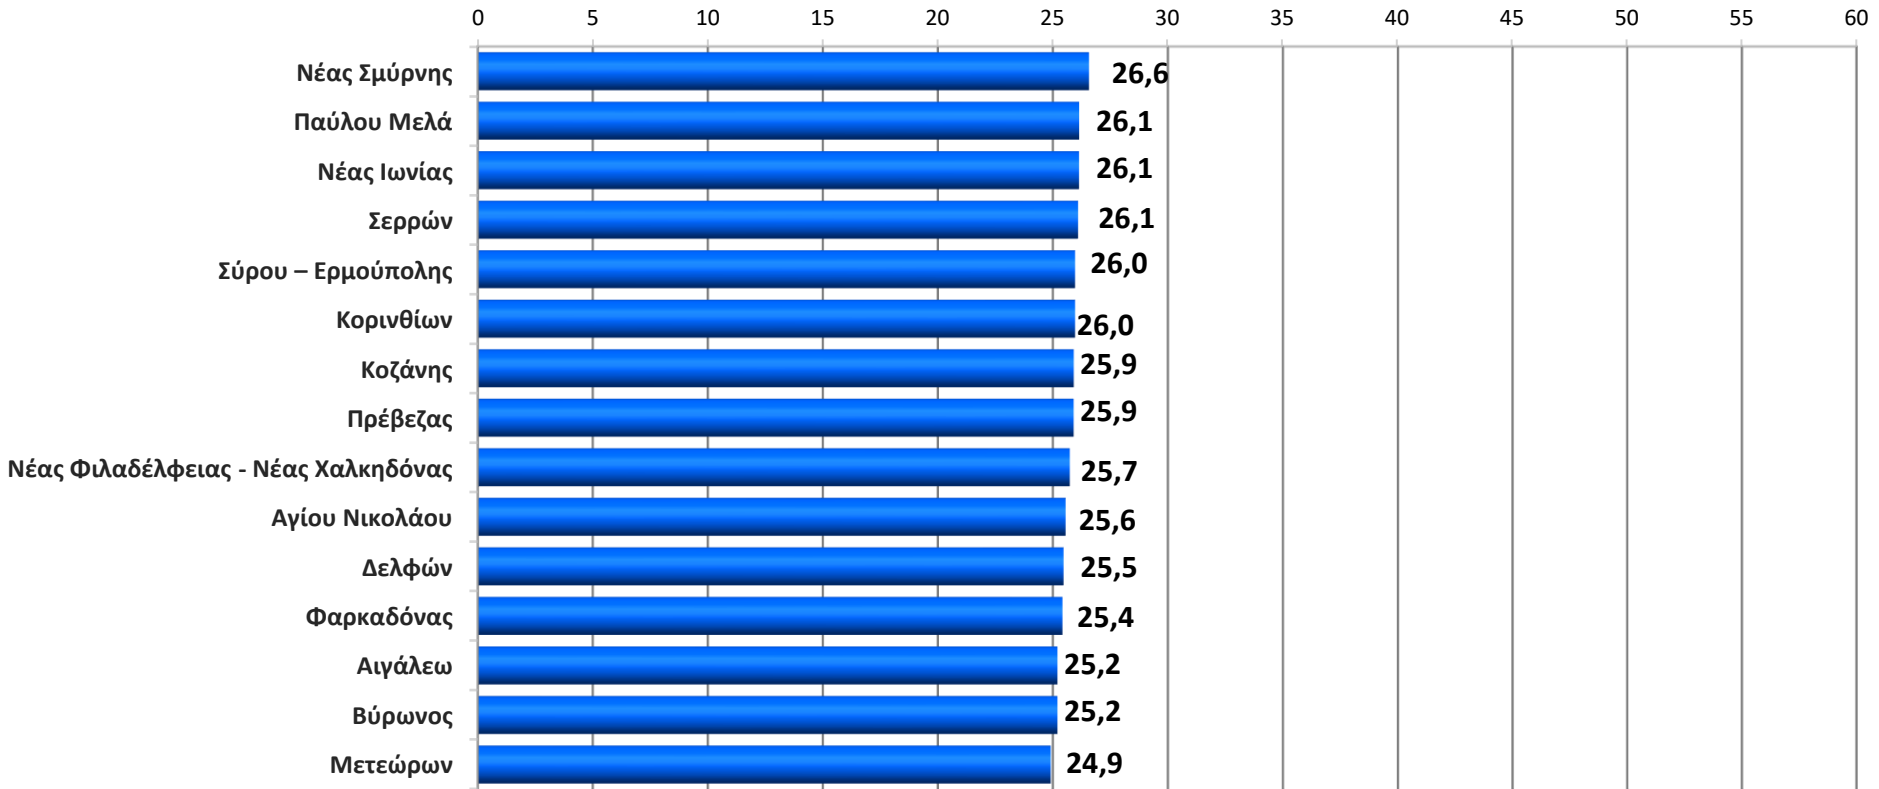

ΔΕΙΚΤΗΣ ΑΞΙΟΛΟΓΗΣΗΣ ΔΗΜΑΡΧΩΝ (Πολύ και Αρκετά Ικανοποιημένοι από το έργο τους)